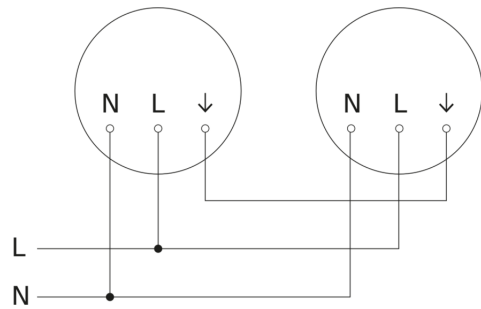

Sensor-LED-Innenleuchte

RS PRO P2 S

neutralweiß

EAN 4007841 056070

Art.-Nr. 056070

RS PRO P2 S

neutralweiß

EAN 4007841 056070

Art.-Nr. 056070

Schaltplan Master

Schaltplan Master-Master Vernetzung

Schaltplan Master-Slave Vernetzung